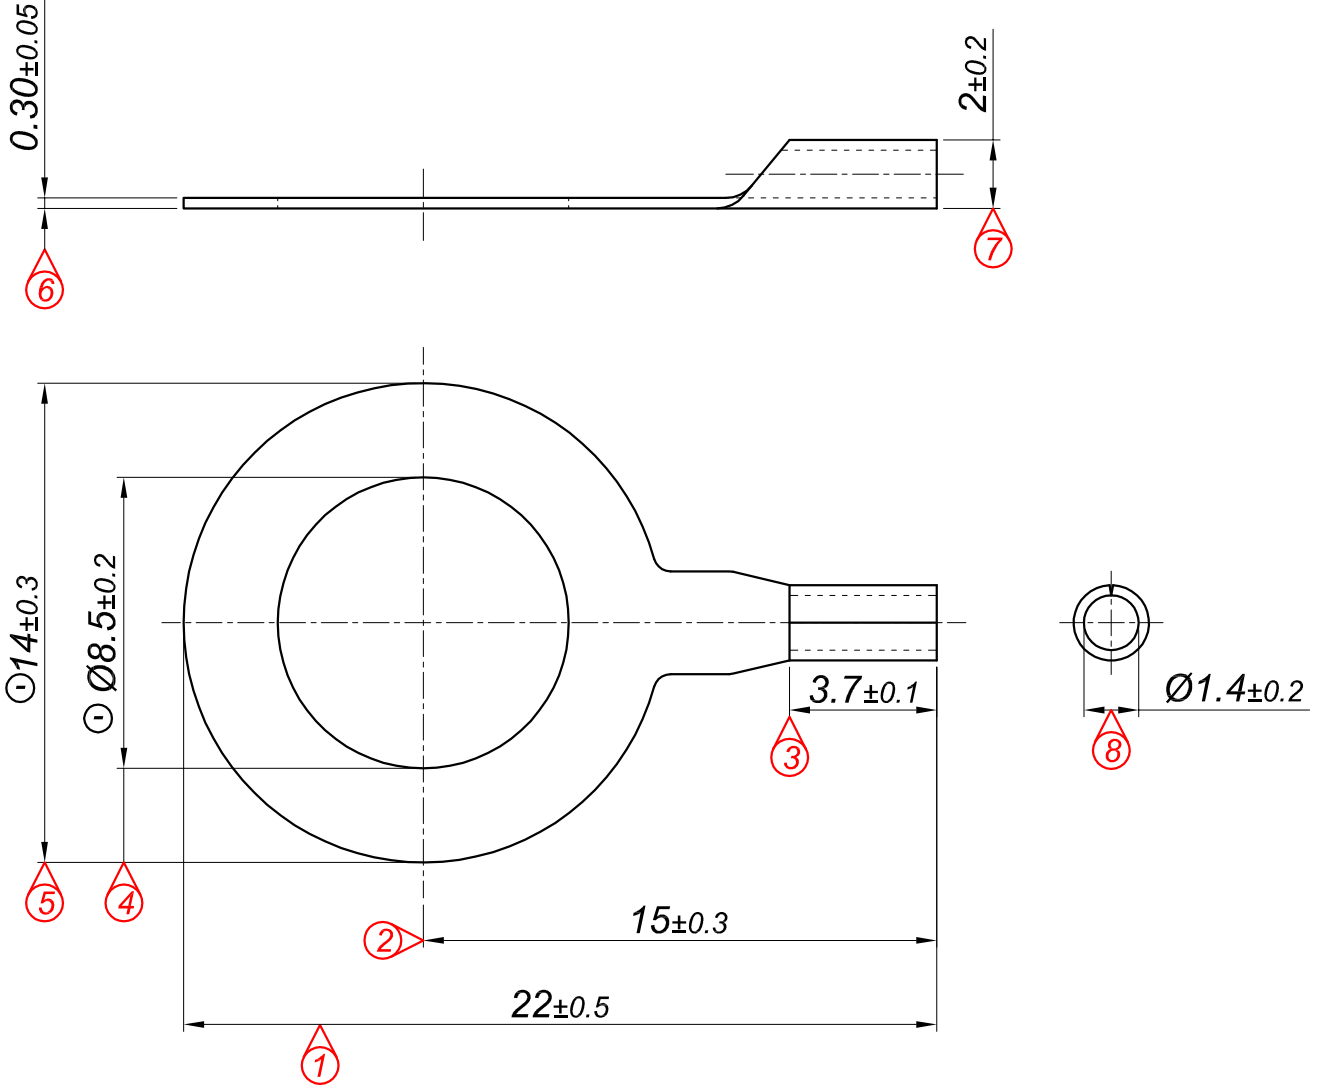

PARÇA KODU PART CODE	PARÇA ADI PART NAME	s ÖLÇÜSÜ (KALINLIK) s MEASURE (THICKNESS)	Malzeme Material	Kaplama / Coating		
				SN	AG	Nİ
TŞ 2402-1 DP	ŞARJ TERMİNALİ Ø8.5 =DP=	-----	(CuZn30) Pirinç / Brass	-	-	-
TŞ 2402-1 DPK	ŞARJ TERMİNALİ Ø8.5 =DPK=	-----	(CuZn30) Pirinç / Brass	+	-	-

Kablo Kesiti

Wire Section : 0.25 - 0.50 mm²

Resim üzerinden ölçü almayınız
do not measure on drawing

Perspektif
Perspective

Tarih / Date	19.07.2013	İmza /Signature	Ölçek /Scale			
Çizen / Desing	M.Yağcı					
Onay / Approval	S.Gölcük		5 / 1	No	Değişiklik / Revision	Tarih/Date
	Parça Adı: Part Name	ŞARJ TERMİNALİ Ø8.5			Parça Kodu: Part Code	TŞ 2402-1